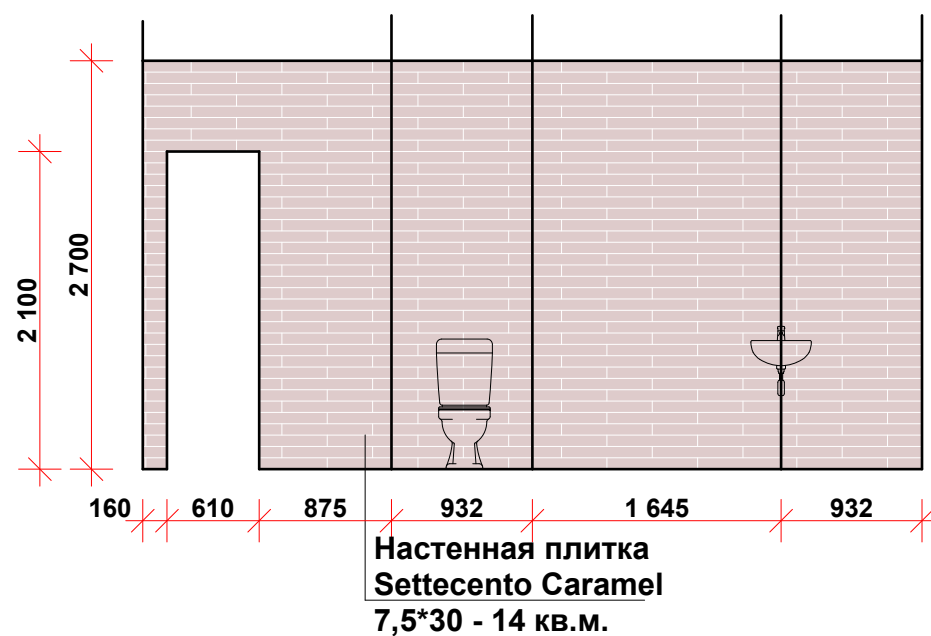

Раскладка настенной плитки в помещении ванной комнаты, пр-т Победы, М 1:50

Раскладка настенной плитки в помещении санузла, пр-т Победы, М 1:50

Напольная плитка для помещения ванной, санузла и постирочной -
SETTESENTO BIANCO 47,8*47,8 - 14 кв.м.
(количество напольной плитки рассчитано по площади пола + 15%)

Количество настенной плитки рассчитано по площади стен + 10%

Количество плитки рассчитано по проектным данным, необходимо уточнить после проведения работ по демонтажу и выравниванию.