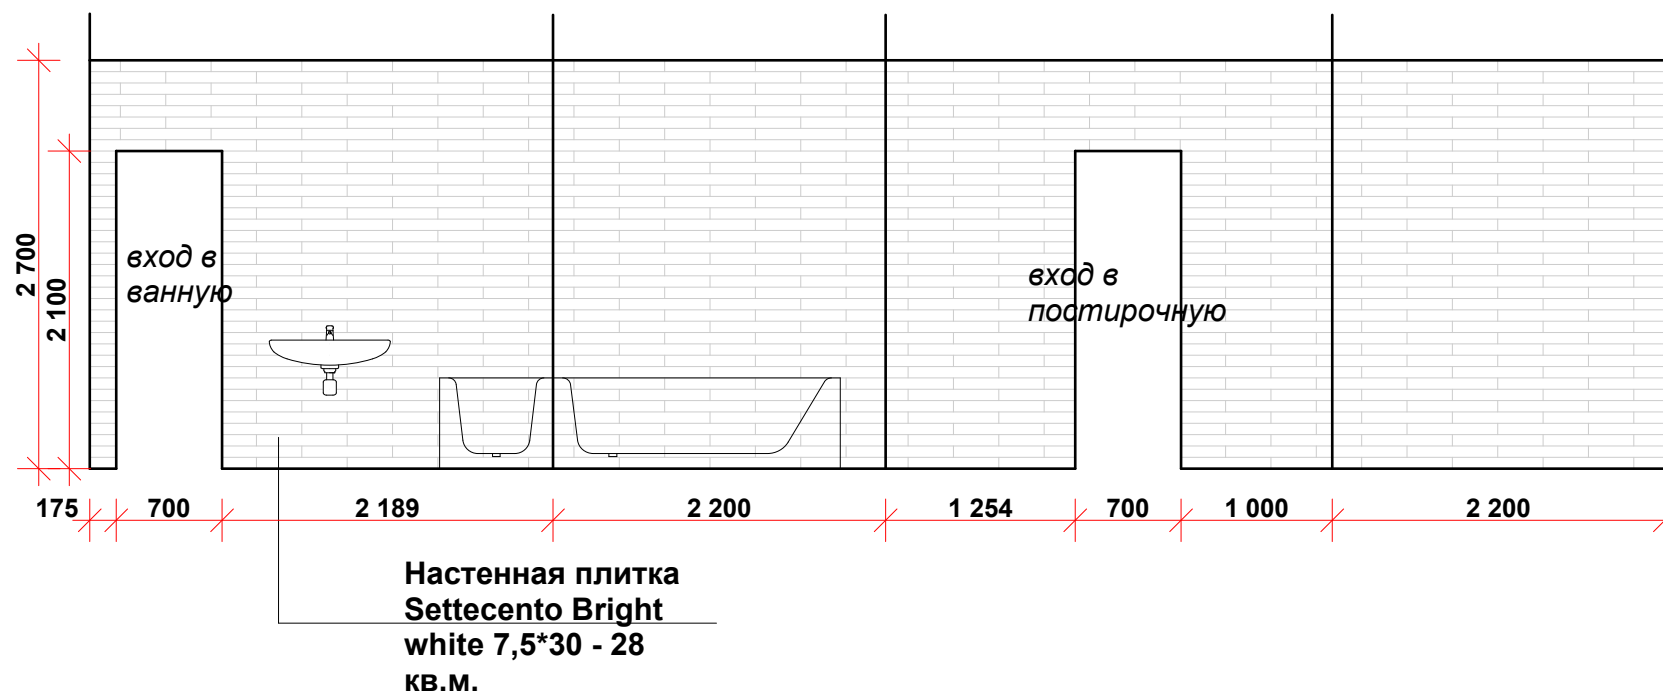

Раскладка настенной плитки в помещении ванной комнаты, пр-т Победы, М 1:50

Раскладка настенной плитки в помещении санузла, пр-т Победы, М 1:50

Напольная плитка для помещения ванной, санузла и постирочной -
SETTESENTO BIANCO 47,8*47,8 - 14 кв.м.
(количество напольной плитки рассчитано по площади пола + 15%)

Количество настенной плитки рассчитано по площади стен + 10%

Количество плитки рассчитано по проектным данным, необходимо уточнить после проведения работ по демонтажу и выравниванию.