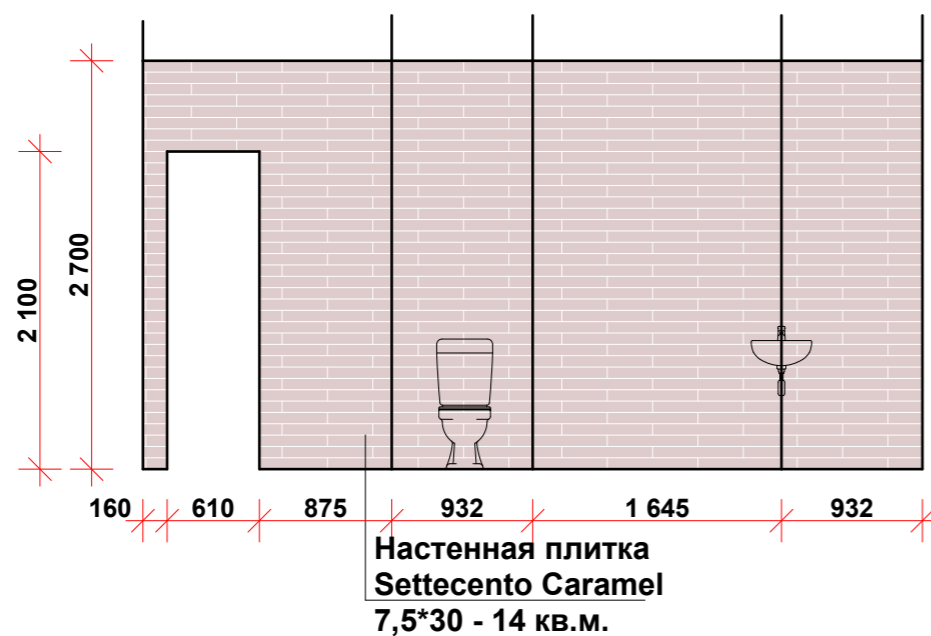

Раскладка настенной плитки в помещении ванной комнаты, пр-т Победы, М 1:50

Раскладка настенной плитки в помещении санузла, пр-т Победы, М 1:50

Напольная плитка для помещения ванной, санузла и постирочной -
SETTESENTO BIANCO 47,8*47,8 - 14 кв.м.
(количество напольной плитки рассчитано по площади пола + 15%)

Количество настенной плитки рассчитано по площади стен + 10%

Количество плитки рассчитано по проектным данным, необходимо уточнить после проведения работ по демонтажу и выравниванию.