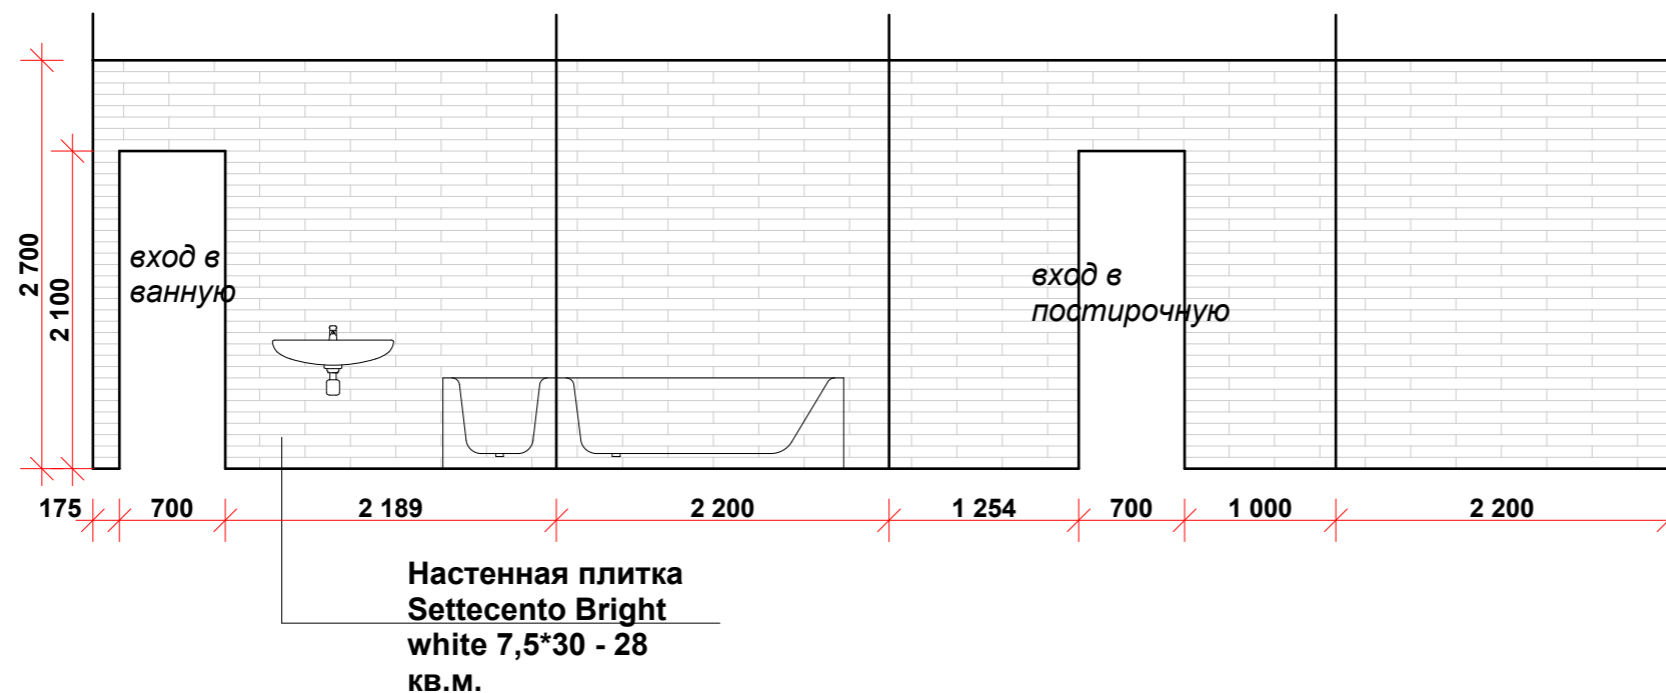

Раскладка настенной плитки в помещении ванной комнаты, пр-т Победы, М 1:50

Раскладка настенной плитки в помещении санузла, пр-т Победы, М 1:50

Напольная плитка для помещения ванной, санузла и постирочной -
SETTESENTO BIANCO 47,8*47,8 - 14 кв.м.
(количество напольной плитки рассчитано по площади пола + 15%)

Количество настенной плитки рассчитано по площади стен + 10%

Количество плитки рассчитано по проектным данным, необходимо уточнить после проведения работ по демонтажу и выравниванию.